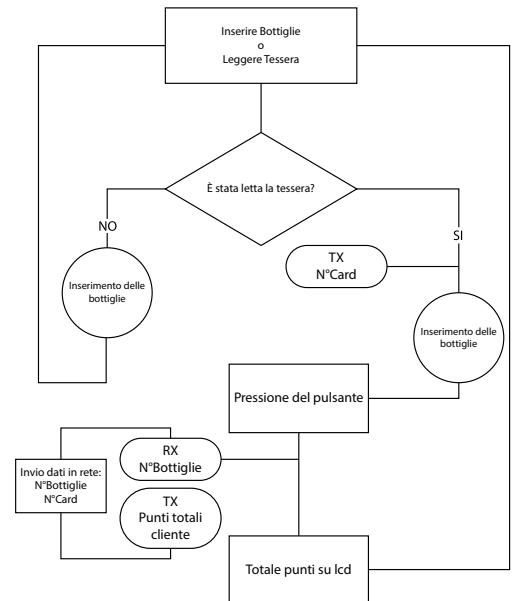

Applicazione di incentivo premiante, raccolta punti oppure rendi moneta.

Lettoressa card con display a bordo macchina con fornitura di tessere card e programma di gestione premi fidelizzazione. Gestione composta da scheda Arduino con estensione GSM.

Il sistema myGreenCard