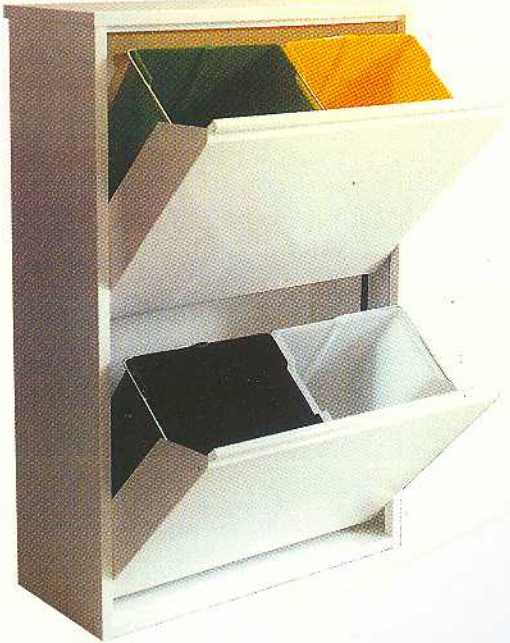

MOBILECO

Raccolta differenziata.
Un serio impegno verso l'ambiente

ART. MEA04
BIANCO

Mis. mm. 600 x 260 x 930 (h) - N.4 secchi da 18 lt.

ART. MEI04
INOX

Mis. mm. 600 x 260 x 930 (h) - N.4 secchi da 18 lt.

ART. MEA04
GRIGIO

Mis. mm. 600 x 260 x 930 (h) - N.4 secchi da 18 lt.

- Inox Aisi 430 S.B. con protezione
- Verniciato in polvere eposipoliestere
- Montaggio pedale zincato per apertura automatica
- Secchio materiale P.E. polietilene