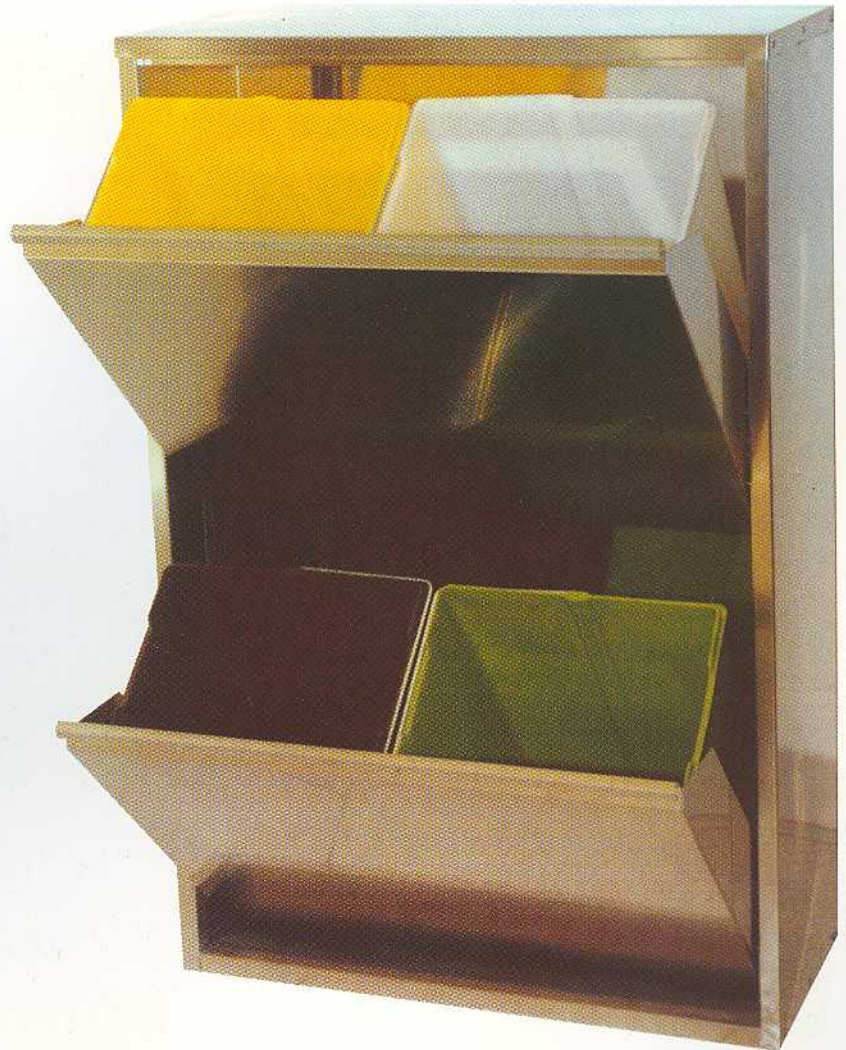

# MOBILECO

Raccolta differenziata.  
Un serio impegno verso l'ambiente

**ART. MEA04  
BIANCO**

Mis. mm. 600 x 260 x 930 (h) - N.4 secchi da 18 lt.

**ART. MEI04  
INOX**

Mis. mm. 600 x 260 x 930 (h) - N.4 secchi da 18 lt.

**ART. MEA04  
GRIGIO**

Mis. mm. 600 x 260 x 930 (h) - N.4 secchi da 18 lt.

- Inox Aisi 430 S.B. con protezione
- Verniciato in polvere eposipoliestere
- Montaggio pedale zincato per apertura automatica
- Secchio materiale P.E. polietilene