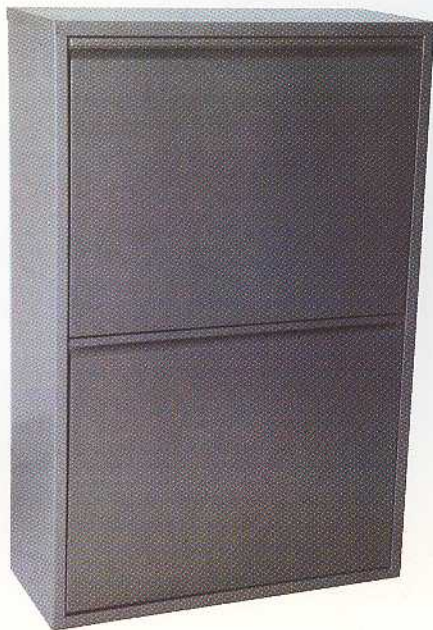

# MOBILECO

Raccolta differenziata.  
Un serio impegno verso l'ambiente

**ART. MEA04  
BIANCO**

Mis. mm. 600 x 260 x 930 (h) - N.4 secchi da 18 lt.

**ART. MEI04  
INOX**

Mis. mm. 600 x 260 x 930 (h) - N.4 secchi da 18 lt.

**ART. MEA04  
GRIGIO**

Mis. mm. 600 x 260 x 930 (h) - N.4 secchi da 18 lt.

- Inox Aisi 430 S.B. con protezione
- Verniciato in polvere eposipoliestere
- Montaggio pedale zincato per apertura automatica
- Secchio materiale P.E. polietilene