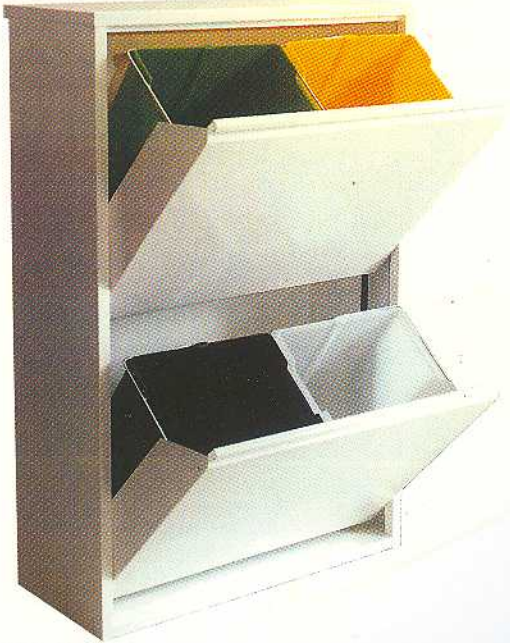

# MOBILECO

Raccolta differenziata.  
Un serio impegno verso l'ambiente

**ART. MEA04  
BIANCO**

Mis. mm. 600 x 260 x 930 (h) - N.4 secchi da 18 lt.

**ART. MEI04  
INOX**

Mis. mm. 600 x 260 x 930 (h) - N.4 secchi da 18 lt.

**ART. MEA04  
GRIGIO**

Mis. mm. 600 x 260 x 930 (h) - N.4 secchi da 18 lt.

- Inox Aisi 430 S.B. con protezione
- Verniciato in polvere eposipoliestere
- Montaggio pedale zincato per apertura automatica
- Secchio materiale P.E. polietilene