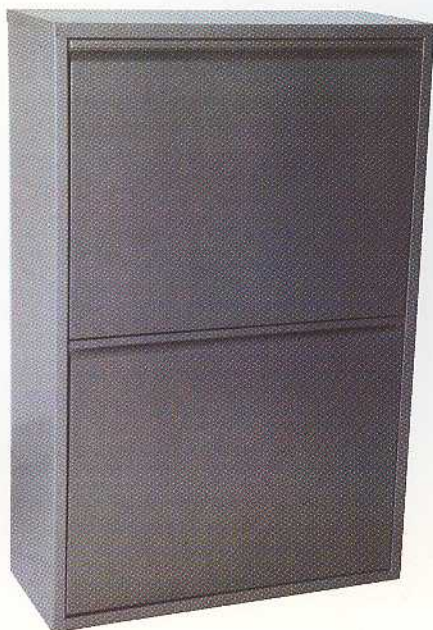

MOBILECO

Raccolta differenziata.
Un serio impegno verso l'ambiente

ART. MEA04
BIANCO

Mis. mm. 600 x 260 x 930 (h) - N.4 secchi da 18 lt.

ART. MEI04
INOX

Mis. mm. 600 x 260 x 930 (h) - N.4 secchi da 18 lt.

ART. MEA04
GRIGIO

Mis. mm. 600 x 260 x 930 (h) - N.4 secchi da 18 lt.

- Inox Aisi 430 S.B. con protezione
- Verniciato in polvere eposipoliestere
- Montaggio pedale zincato per apertura automatica
- Secchio materiale P.E. polietilene