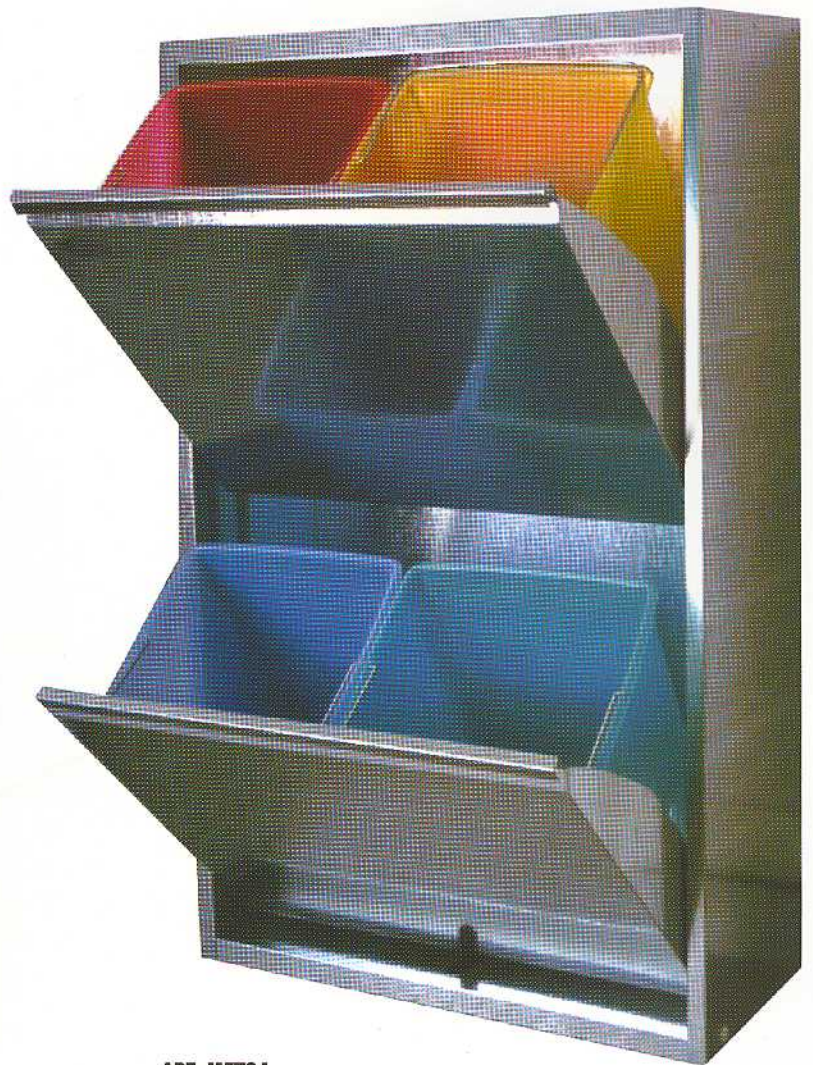

# MOBILECO ZINCATO

DA ESTERNO

*Resistente  
all'acqua*

**ART. MEZO4  
ZINCATO**  
Mis. mm. 600 x 260 x 930 (h)  
N.4 secchi da 18 lt.

**ART. MEZO4  
ZINCATO**  
Mis. mm. 600 x 260 x 930 (h)  
N.4 secchi da 18 lt.

*Riciclare in modo  
intelligente con la soluzione  
per ESTERNO*

- Lamiera zincata Dx51 D EN 10142+A1
- Montaggio pedale zincato per apertura automatica
- Secchi in materiale P.E. Polietilene

**CARATTERISTICHE  
TECNICHE**