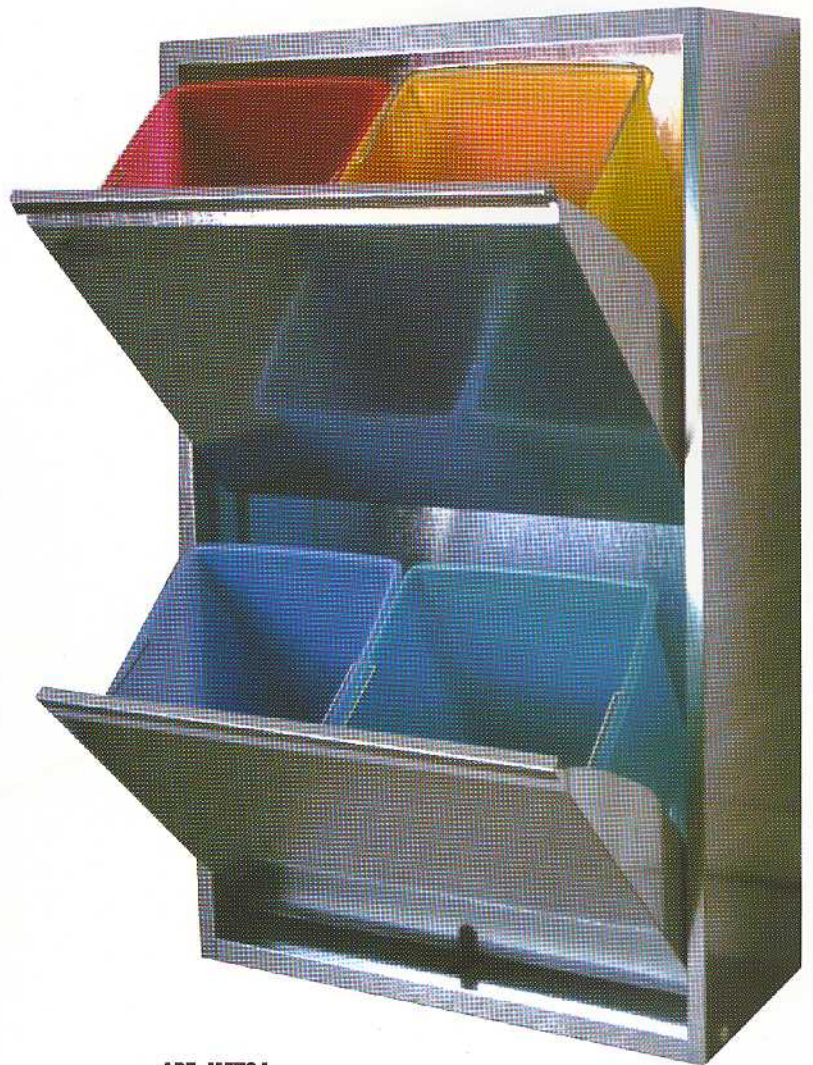

MOBILECO ZINCATO

DA ESTERNO

*Resistente
all'acqua*

**ART. MEZO4
ZINCATO**
Mis. mm. 600 x 260 x 930 (h)
N.4 secchi da 18 lt.

**ART. MEZO4
ZINCATO**
Mis. mm. 600 x 260 x 930 (h)
N.4 secchi da 18 lt.

*Riciclare in modo
intelligente con la soluzione
per ESTERNO*

- Lamiera zincata Dx51 D EN 10142+A1
- Montaggio pedale zincato per apertura automatica
- Secchi in materiale P.E. Polietilene

**CARATTERISTICHE
TECNICHE**

**NEL RISPETTO DELL'AMBIENTE
E DELLE NORME IGIENICHE**