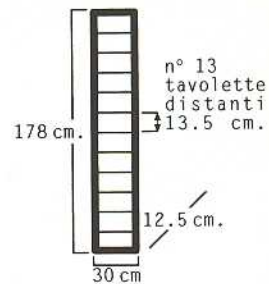

CHIOCCIOLA PICCOLA

Esclusivista per la zona di:
Piemonte
Lombardia
Veneto
Liguria
Emilia Romagna

Rocky

1

2

3

ART. 911

Colori: GRIGIO/NERO