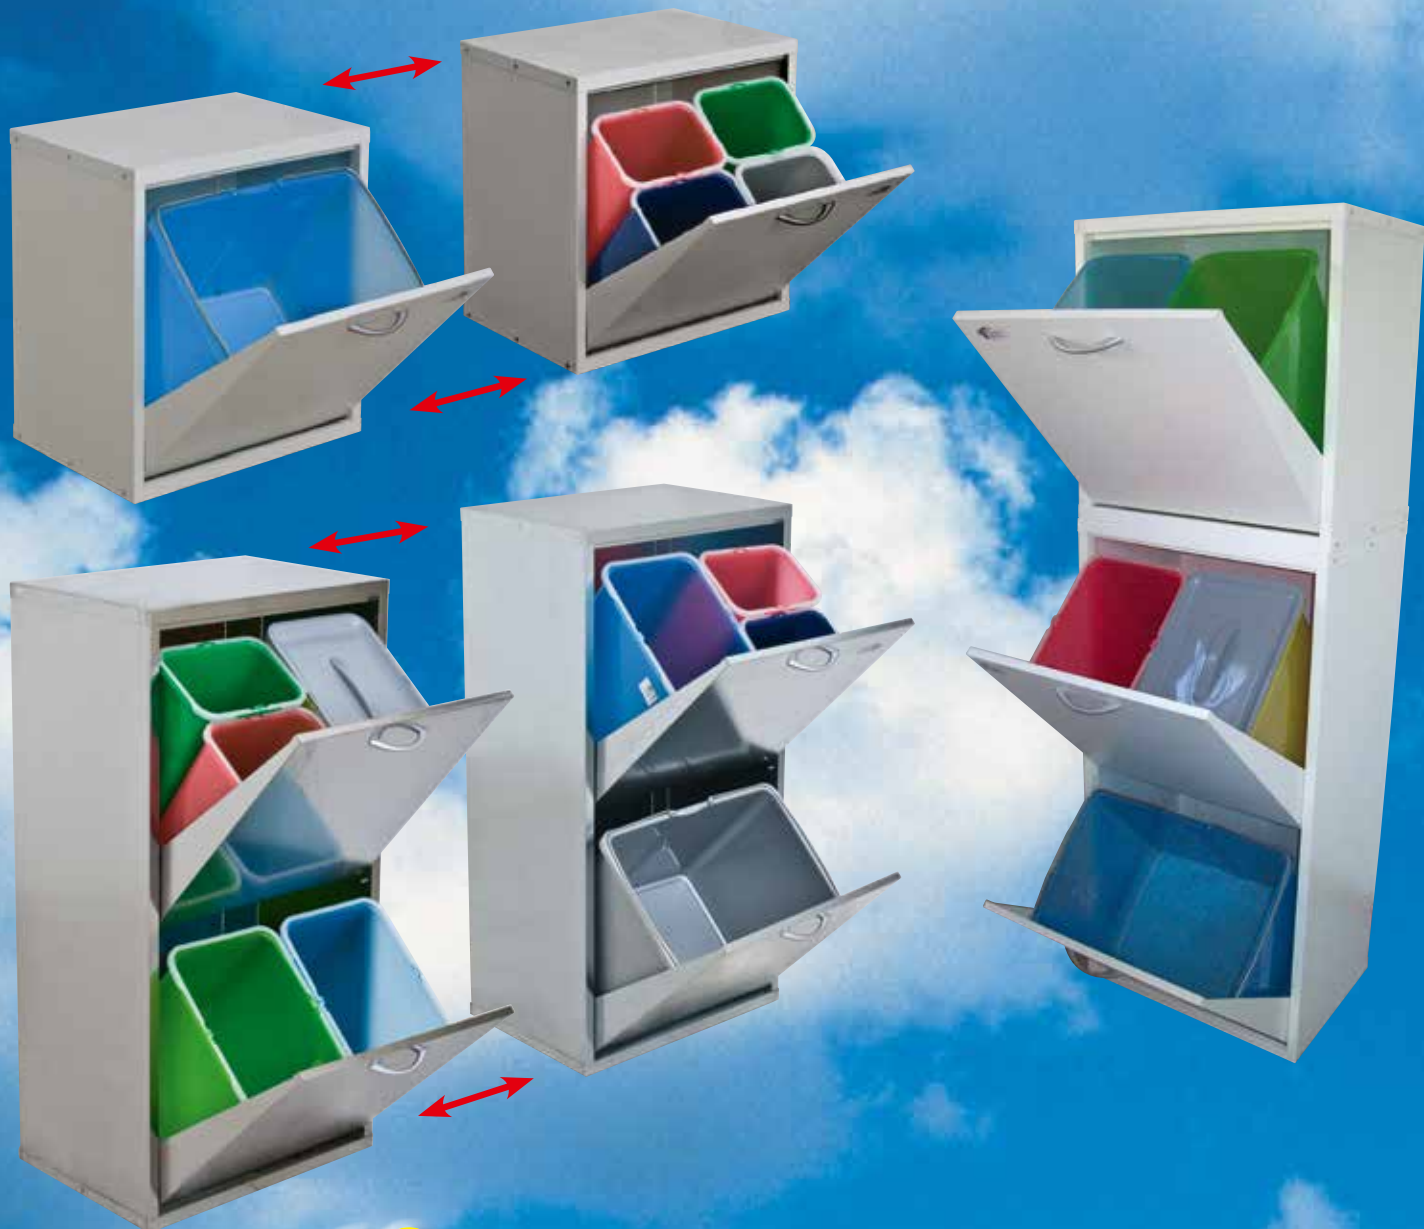

MOBILECO *Kit*

L'acciaio dura per sempre

Raccolta differenziata
*I sistemi migliori per rispettare
l'ambiente e la propria casa*

**Attenzione
alla contraffazione.**

Brevetto VI2009A000037